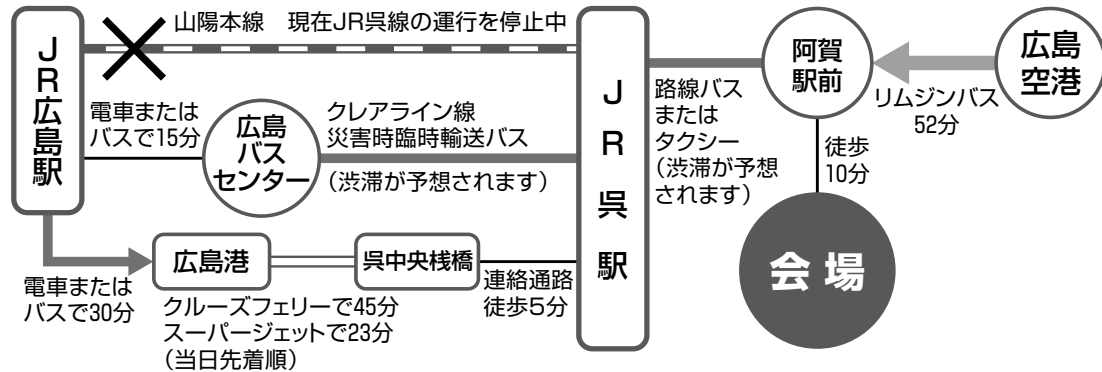

# 会場までのアクセス

7月6日の西日本豪雨災害に伴い公共交通機関が運休、ダイヤの乱れが生じています。  
皆様方にはご不便をおかけします。下記のアクセスをご参照ください。

## ■飛行機をご利用の場合

呉 ⇄ 広島空港線 リムジンバス 呉駅前行 「阿賀駅前」バス停下車、徒歩約10分

## ■JR をご利用の場合

新幹線は運行しています。

山陽本線、広島駅から安芸阿賀駅間は運転とりやめ運休となっています(7月21日現在)。

他の交通機関をご利用ください。